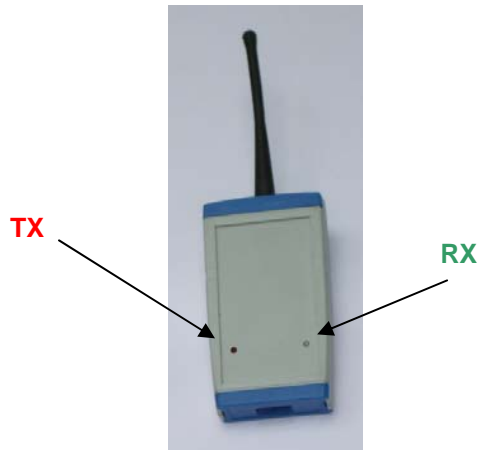

Radiomodem USB RTX01-USB

Alimentazione	diretta da porta USB
Canali radio	7 canali configurabili nella banda LPD 868-870 MHz
Potenza trasmessa	max 10 mW
Temperatura di esercizio	da -10 °C a +40 °C
Umidità relativa	95% non condensante
Collegamento a PC	cavo USB A-A
Velocità	9600 baud
Dimensioni	98 x 55 x 20 mm esclusa antenna 90 mm Ø 9 mm

Radiomodem USB RTX01-USB

Power supply	derived from USB port
Radio channels	7 selectable channels in the LPD 868-870 MHz band
RF power	max 10 Mw
Working temperature	da -10 °C a +40 °C
Relative umidity	95% non condensatine
PC cable	USB A-A plug-in cable
Baud rate	9600 baud
Dimensions	98 x 55 x 20 mm except antenna 90 mm Ø 9 mm