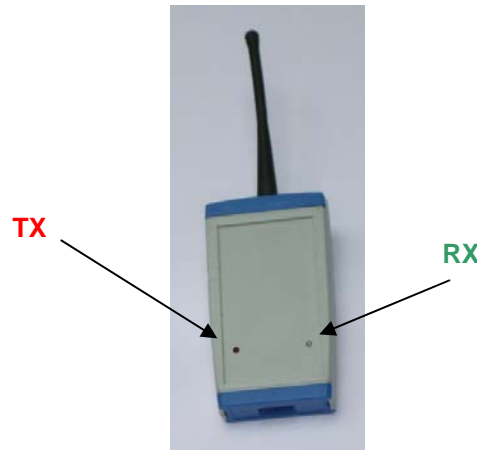

Radiomodem USB RTX01-USB

Alimentazione	diretta da porta USB
Canali radio	7 canali configurabili nella banda LPD 868-870 MHz
Potenza trasmessa	max 10 mW
Temperatura di esercizio	da -10 °C a +40 °C
Umidità relativa	95% non condensante
Collegamento a PC	cavo USB A-A
Velocità	9600 baud
Dimensioni	98 x 55 x 20 mm esclusa antenna 90 mm Ø 9 mm

Radiomodem USB RTX01-USB

Power supply	derived from USB port
Radio channels	7 selectable channels in the LPD 868-870 MHz band
RF power	max 10 Mw
Working temperature	da -10 °C a +40 °C
Relative umidity	95% non condensatine
PC cable	USB A-A plug-in cable
Baud rate	9600 baud
Dimensions	98 x 55 x 20 mm except antenna 90 mm Ø 9 mm